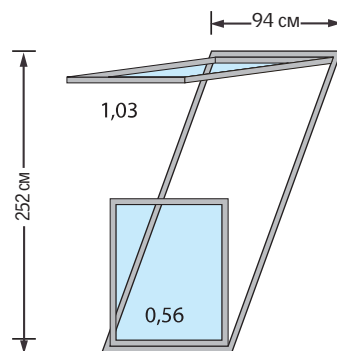

Окно-балкон GDL Cabrio

На природу - в одно мгновение

VELUX®

Изобретено
VELUX
Производится
с 1990 года

Балкон в мансарде?
Окно GDL Cabrio монтируется в кровлю, как любое другое окно VELUX. При открывании превращается в настоящий балкон.

Окно-балкон GDL Cabrio

Окно-балкон состоит из двух элементов. Верхняя часть открывается по верхней оси до 45° с помощью нижней ручки, а также по средней оси. Нижняя часть раскладывается наружу, при этом по бокам автоматически выдвигаются специальные перила.

Окно-балкон производится в одном размере:
ширина - 94 см,
общая высота - 252 см

Может устанавливаться в комбинациях с другими окнами. Вариант представлен на иллюстрации.

Рекомендованная высота установки
Расстояние от пола до верхнего края окна – около 200 см. В таблице приведена зависимость высоты установки окна-балкона от угла наклона кровли.