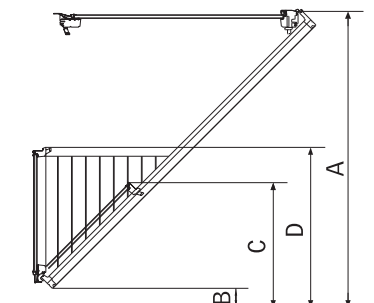

Окно-балкон GDL Cabrio

Окно-балкон состоит из двух элементов. Верхняя часть открывается по верхней оси до 45° с помощью нижней ручки, а также по средней оси. Нижняя часть раскладывается наружу, при этом по бокам автоматически выдвигаются специальные перила.

Окно-балкон производится в одном размере:
ширина - 94 см,
общая высота - 252 см

Может устанавливаться в комбинациях с другими окнами. Вариант представлен на иллюстрации.

Рекомендованная высота установки
Расстояние от пола до верхнего края окна – около 200 см. В таблице приведена зависимость высоты установки окна-балкона от угла наклона кровли.