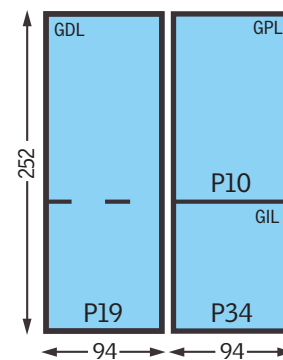

Окно-балкон GDL Cabrio

Окно-балкон состоит из двух элементов. Верхняя часть открывается по верхней оси до 45° с помощью нижней ручки, а также по средней оси. Нижняя часть раскладывается наружу, при этом по бокам автоматически выдвигаются специальные перила.

Окно-балкон производится в одном размере:
ширина - 94 см,
общая высота - 252 см

Может устанавливаться в комбинациях с другими окнами. Вариант представлен на иллюстрации.

Рекомендованная высота установки
Расстояние от пола до верхнего края окна – около 200 см. В таблице приведена зависимость высоты установки окна-балкона от угла наклона кровли.