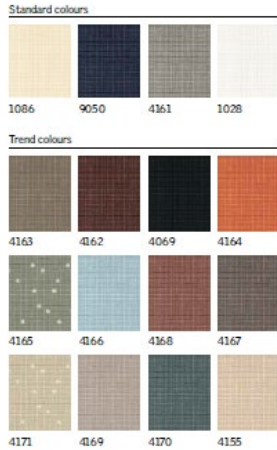

ВАРИАНТЫ РАСЦВЕТОВ

Translucent roller blind