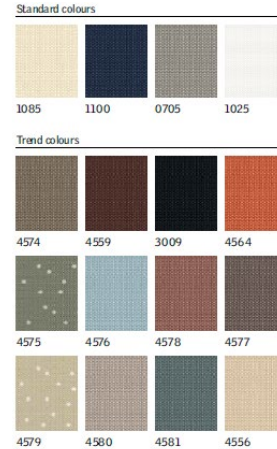

Blackout roller blind