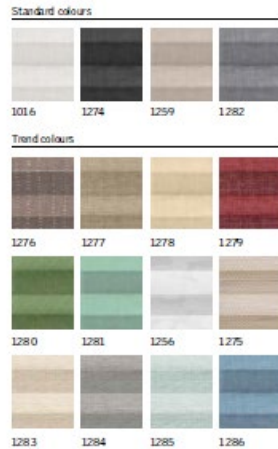

ВАРИАНТЫ РАСЦВЕТОК

Translucent pleated blind

Blackout energy pleated blind

Venetian blinds